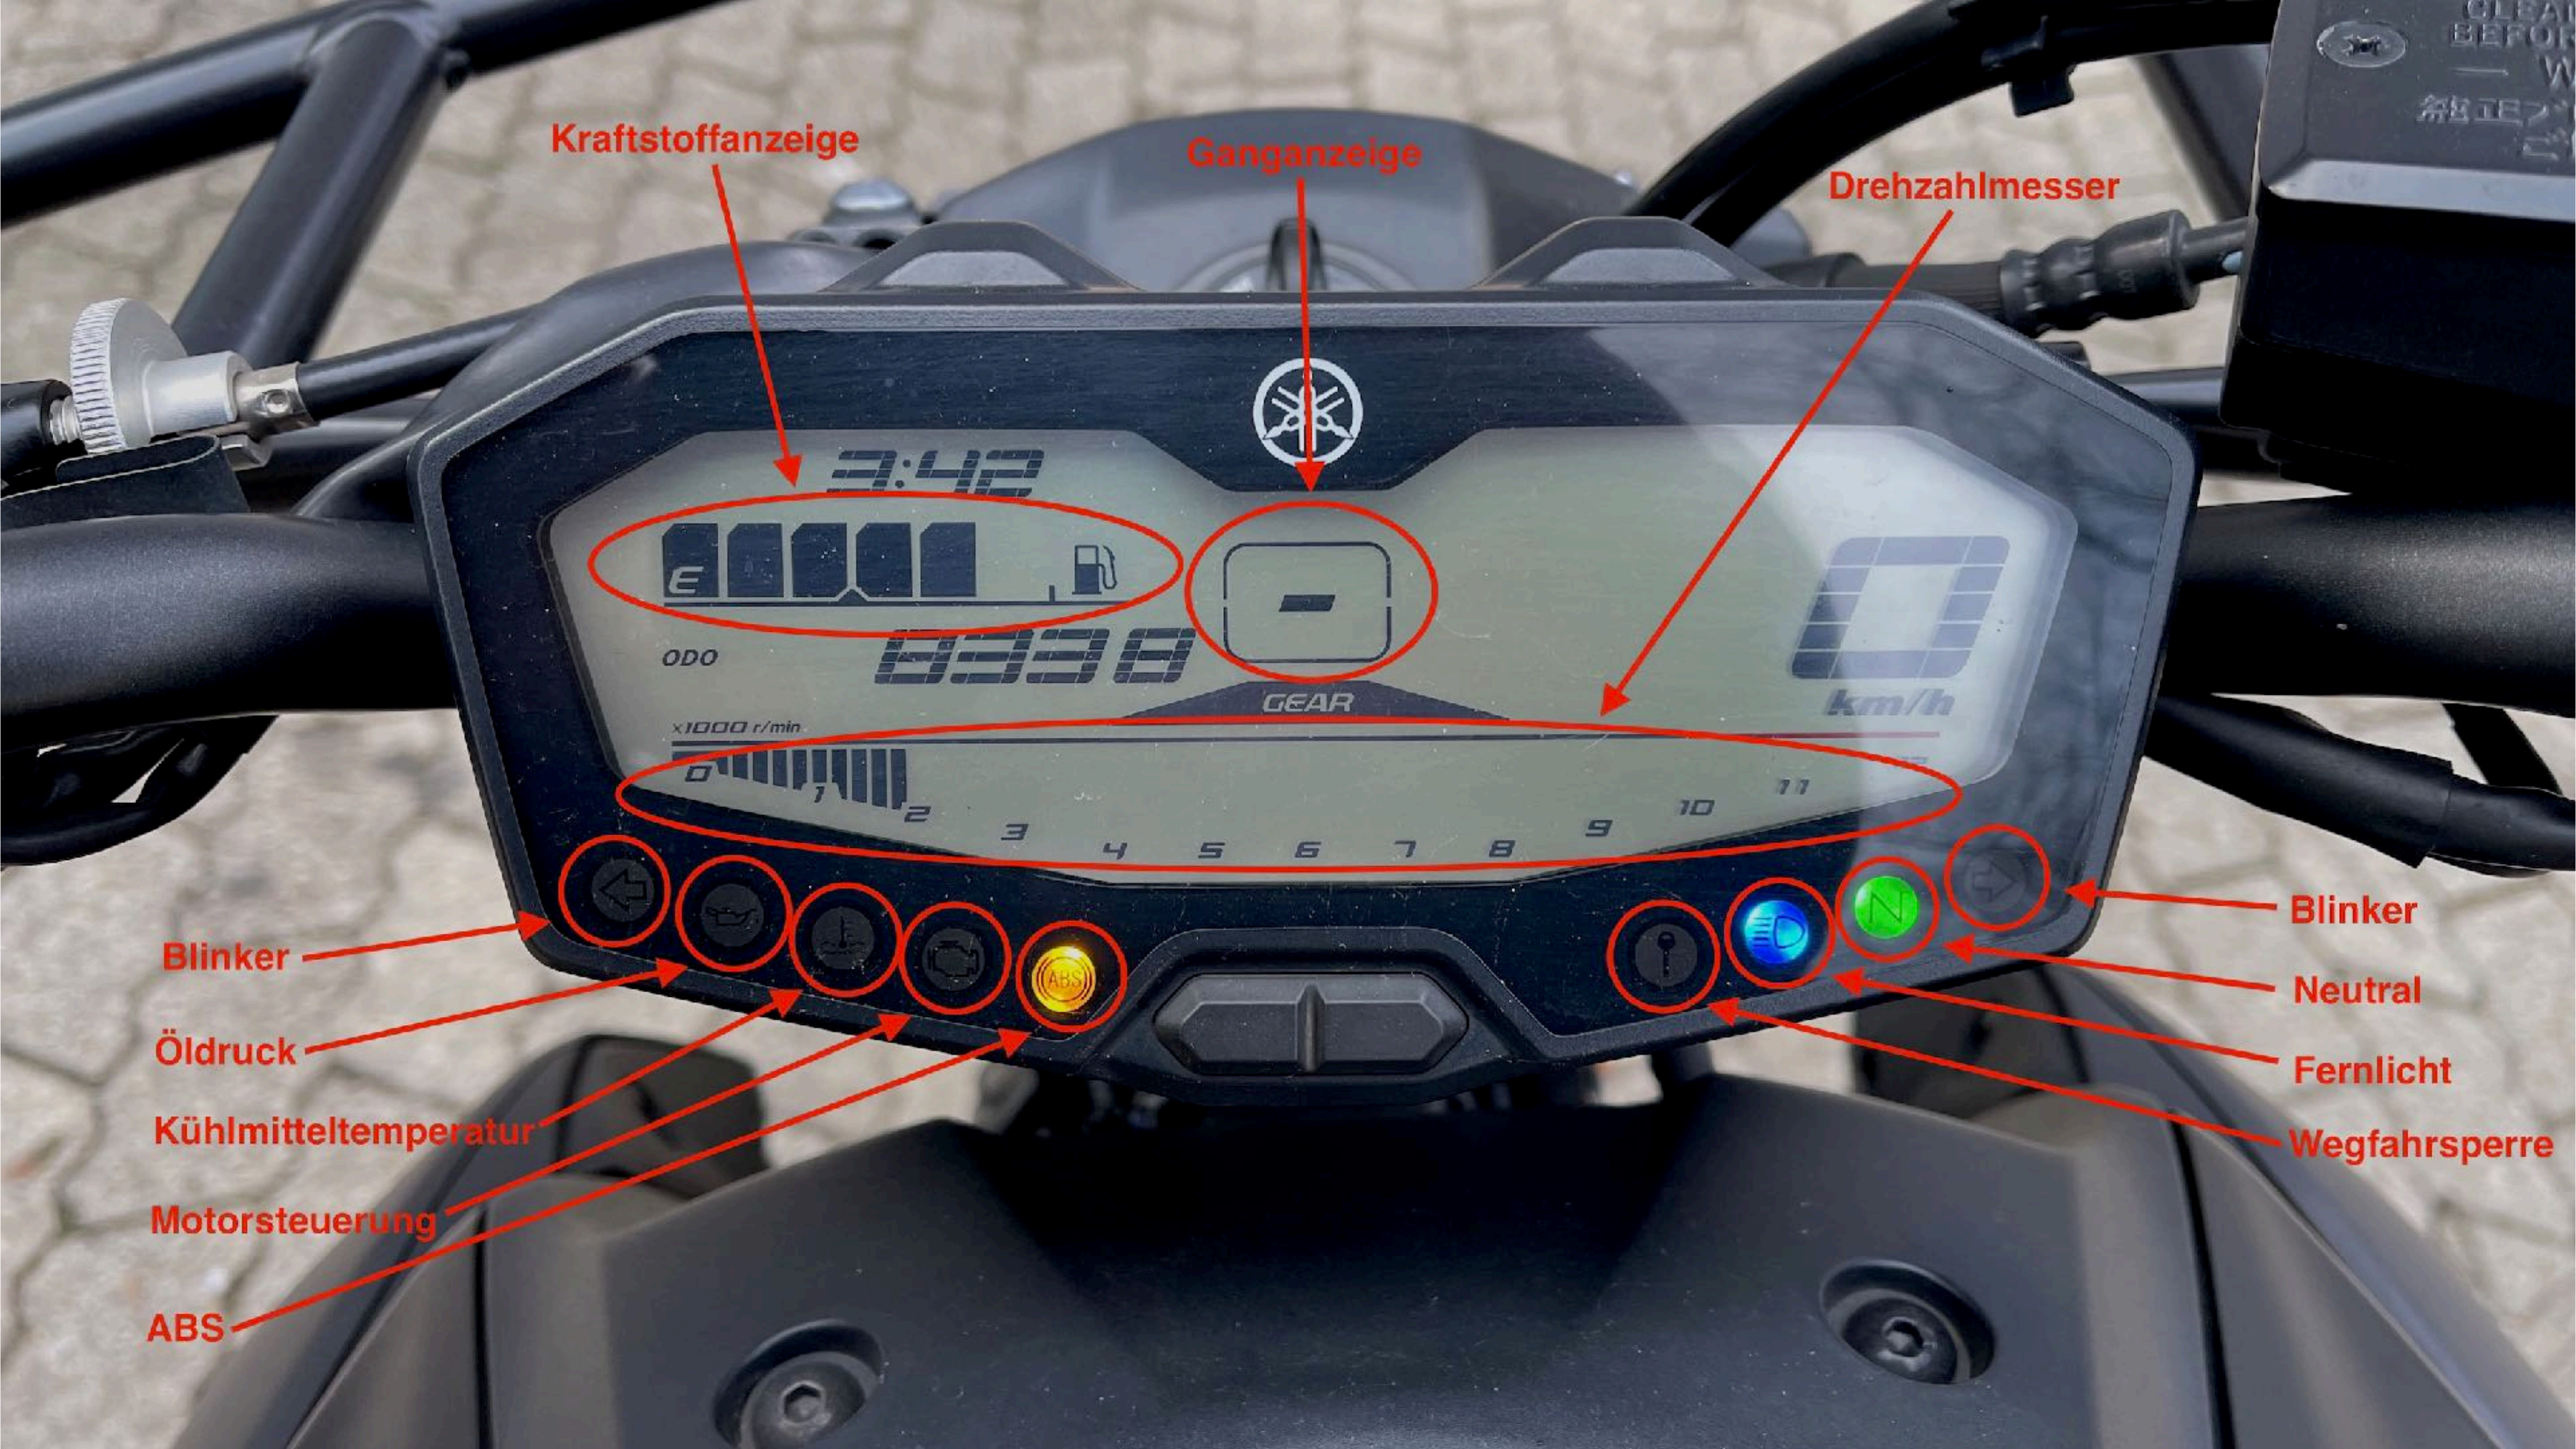

Abfahrtskontrolle

Yamaha MT07

Kraftstoffanzeige

Ganganzeige

Drehzahlmesser

Blinker

Öldruck

Kühlmitteltemperatur

Motorsteuerung

ABS

Blinker

Neutral

Fernlicht

Wegfahrsperre

Fernlicht
Abblendlicht

Blinker